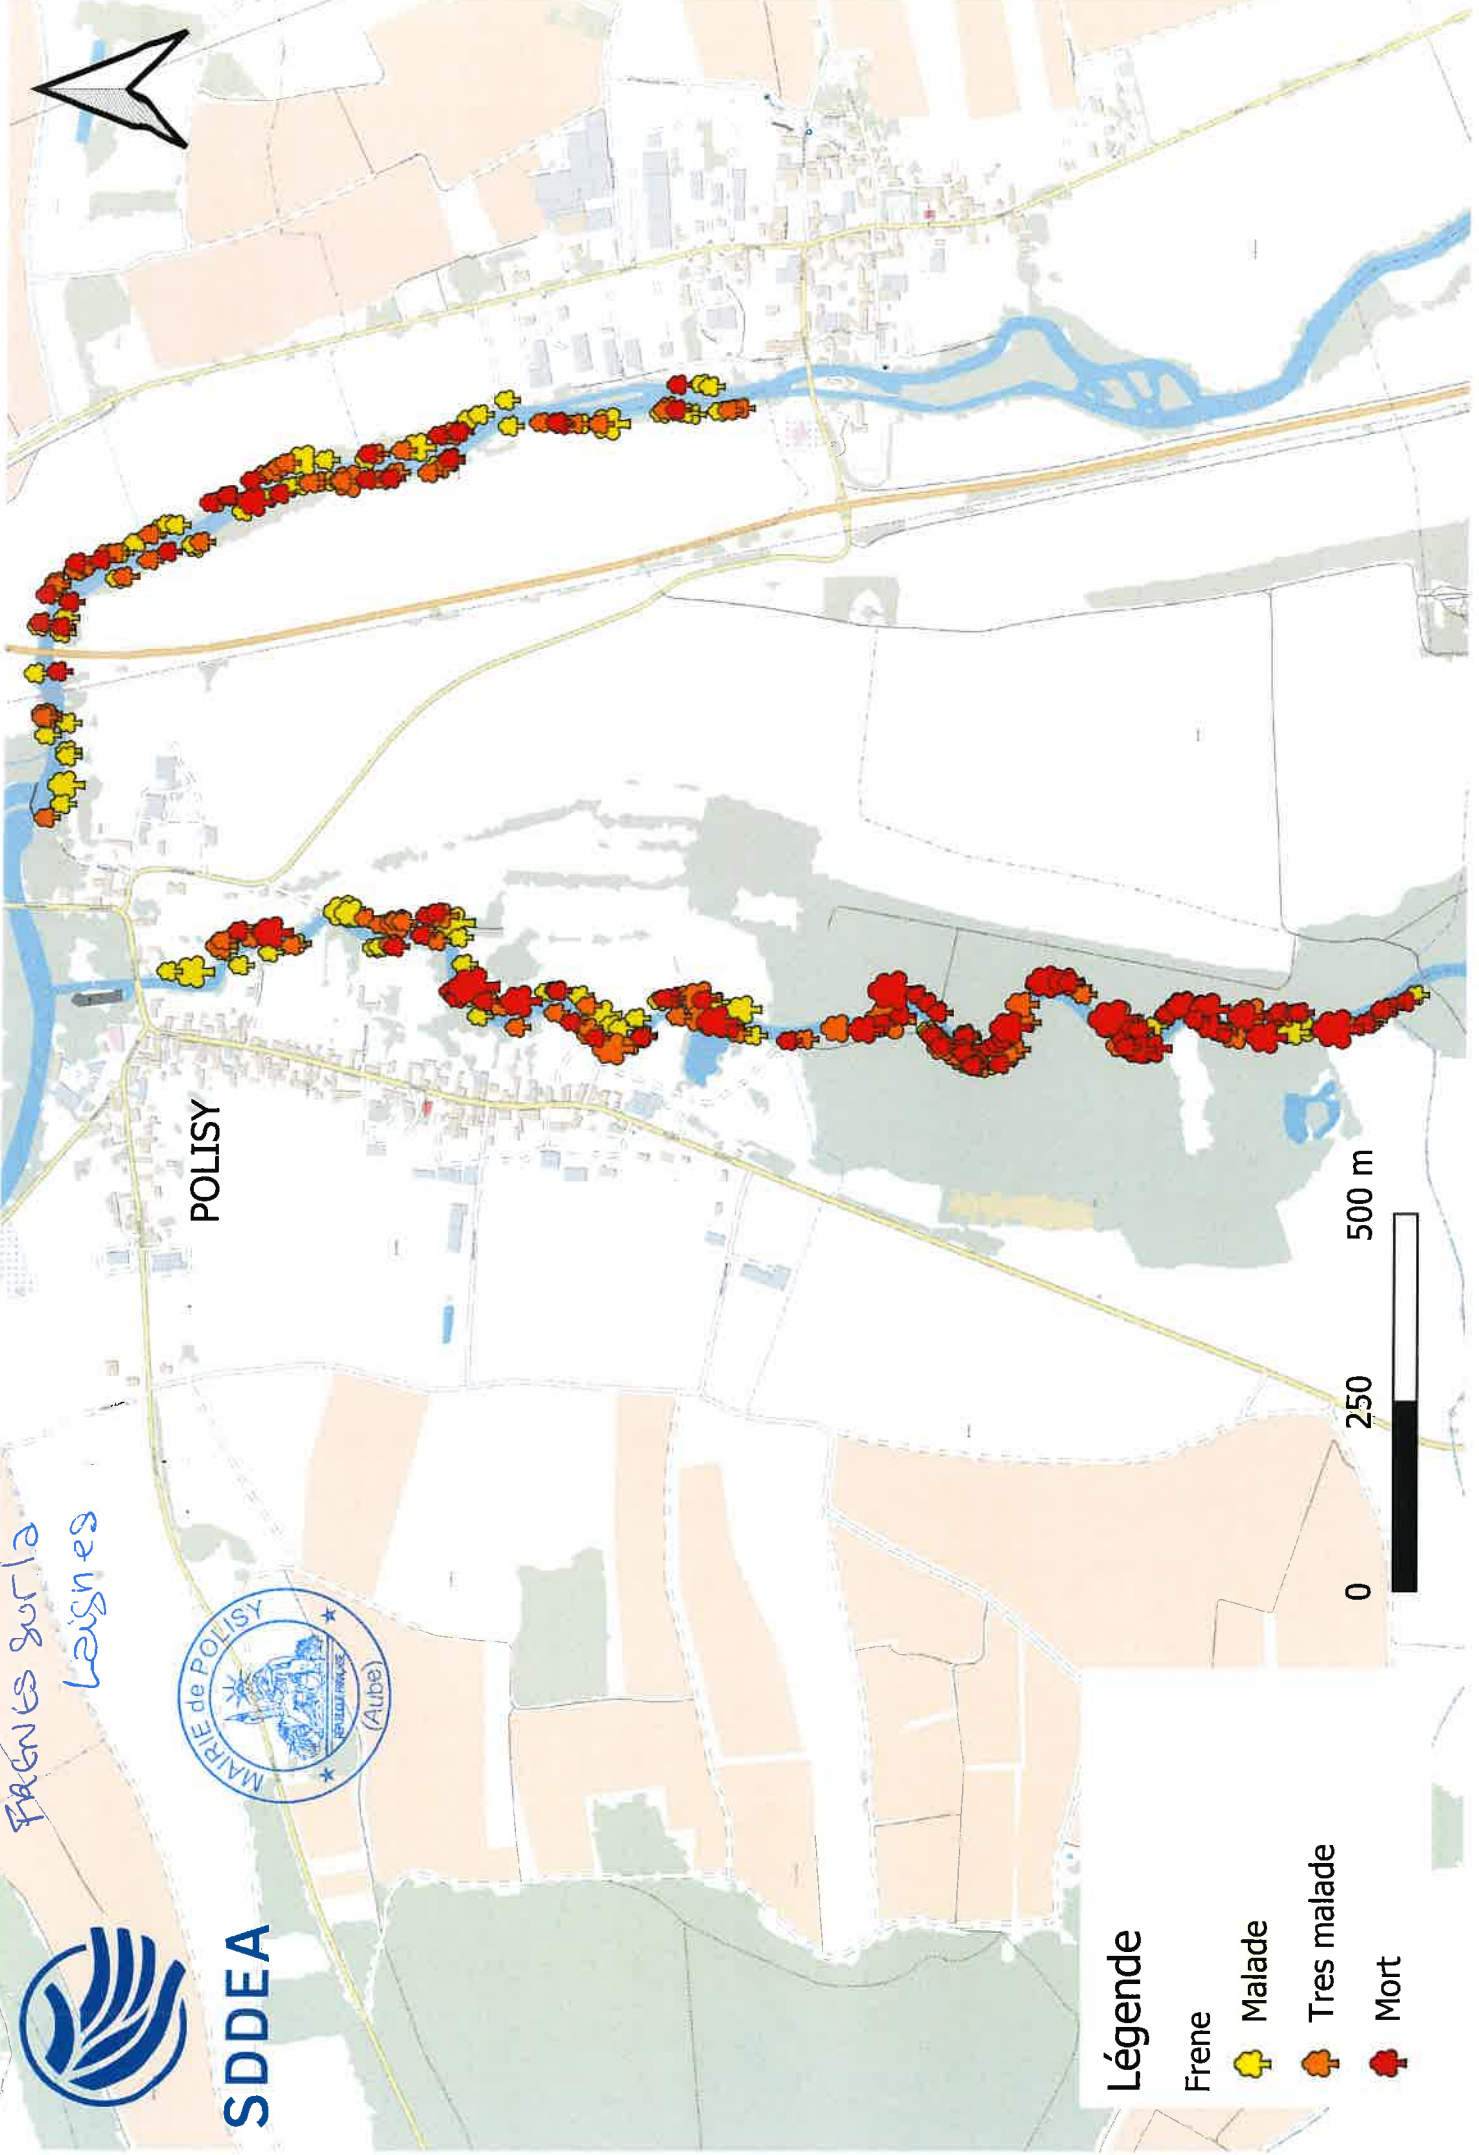

Chemin du Roulis :

Il est regrettable de remettre en question les compétences de ceux qui se sont investis dans ce dossier (techniciens du Syndicat des Eaux, de la GEMAPI, l'ONF) et de ne pas faire confiance aux membres de la Commission des Bois, et par extension à l'équipe municipale, qui ont dû prendre cette décision douloureuse certes mais indispensable. Si des arbres apparemment sains ont été abattus, c'est qu'ils présentaient des attaques qui ne pouvaient être soignées. Quand une construction est en chantier, rien n'est plus laid, et pourtant de ce chaos naît une création. Alors, soyons patients.

Infos Déchets :

La semaine dernière, L'Eco Tri n°3 a été distribué, avec les publicités, à chaque foyer. Vous avez pu noter que le lundi 27 mars aura lieu à Arrelles, de 13h à 19h, la **distribution gratuite** de composteurs (un par foyer). Si vous ne pouvez faire le déplacement, merci de vous faire connaître en Mairie dès que possible, en fournissant un justificatif de domicile, pour que Laurent puisse en faire le retrait en votre nom. A noter qu'il vous est possible de suivre les actualités en consultant le site <https://www.cc-barsequanais.fr>

La Laignes :

Un état des lieux du SDDEA désastreux. En attaché, la carte des frênes, tous condamnés.

Bien cordialement

Votre Maire

SDDEA

FRANÇOIS SUR LA
Laignes

POLISY

Légende

- Frene
- Malade
- Tres malade
- Mort